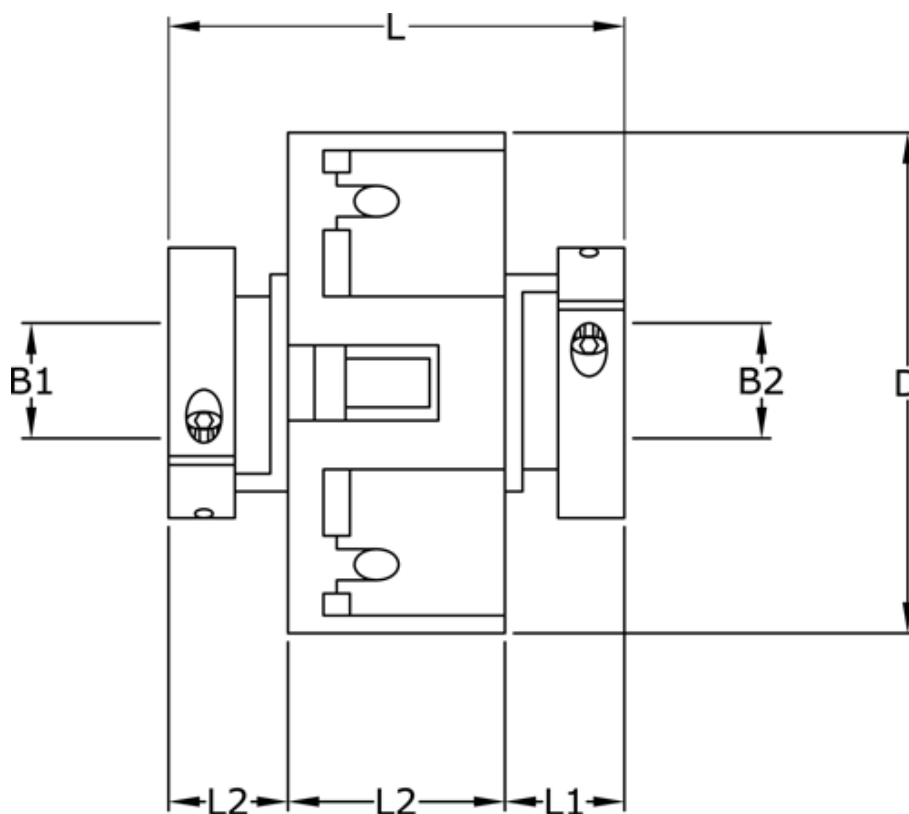

Varenummer: 3322205703542
Beskrivelse: Uni-Lat kobling str. 205.70.35.42
med klemnav, boring 12/16 mm

Mål

B1	= 12
B2	= 16
D	= 70
L	= 74.0
L1	= 28.5
L2	= 17.0
Skrue	= M6